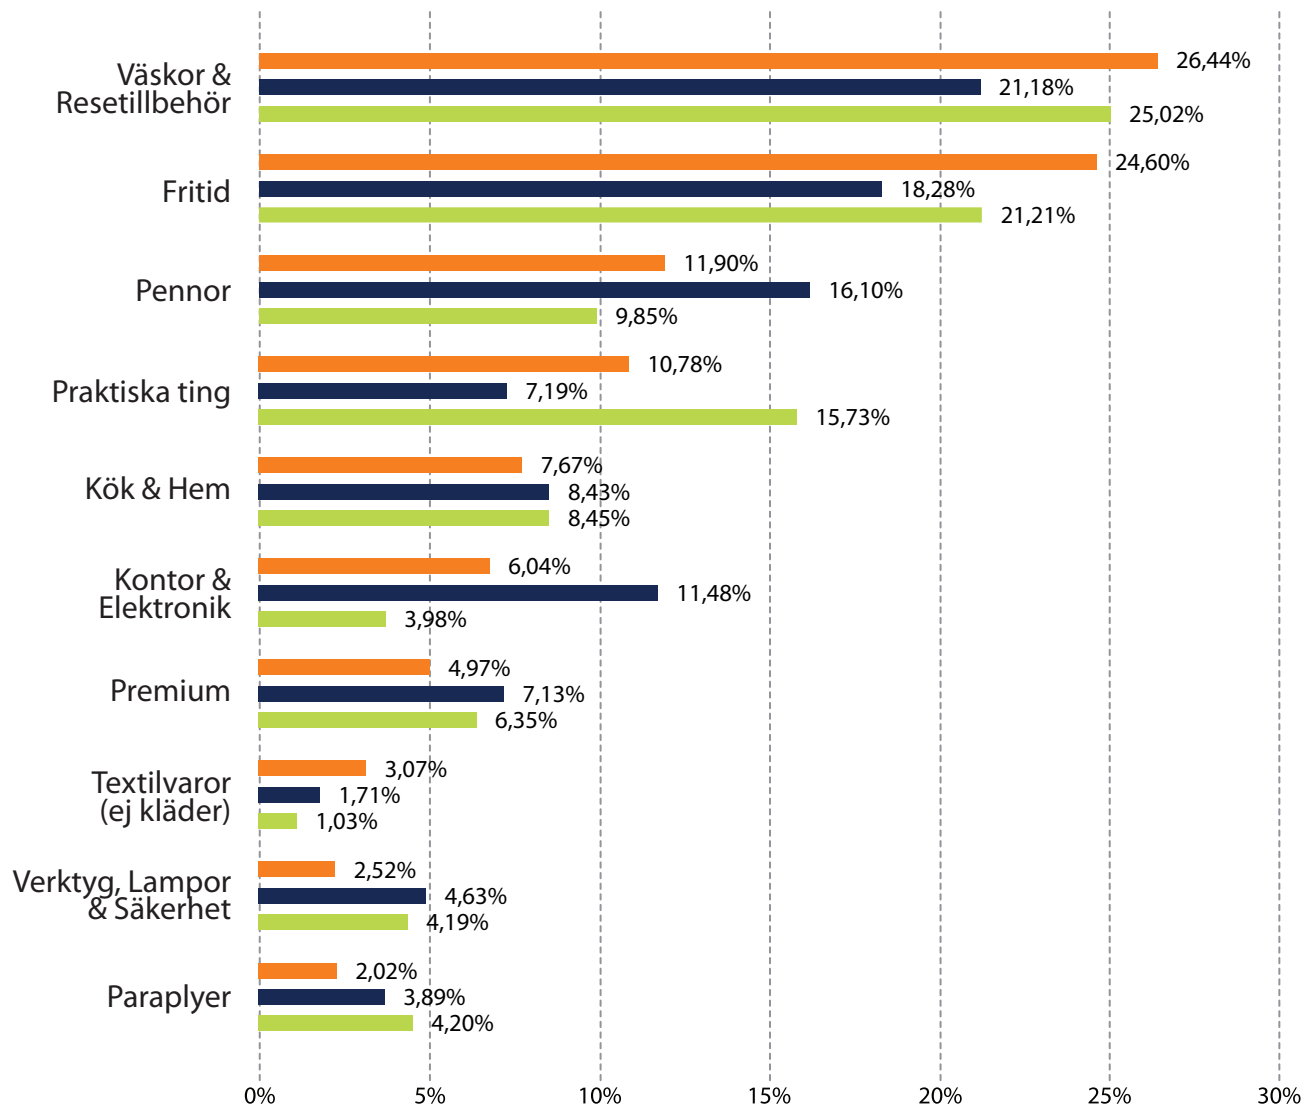

# Branschfördelning sålda varor

**Triangel**  
TR1570

**Kvadrat**  
TR1562

**Rund**  
TR1554

**Fyrhörning**  
TR1555

**Snöflinga**  
TR1563

**Flaska**  
TR1566

**T-shirt**  
TR1564