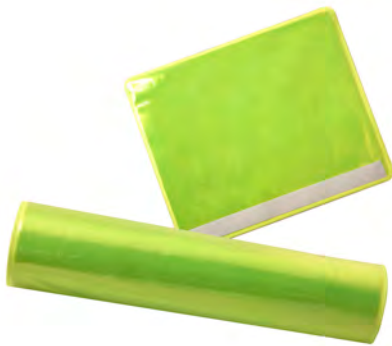

Reflex för Cykelram
TR1551